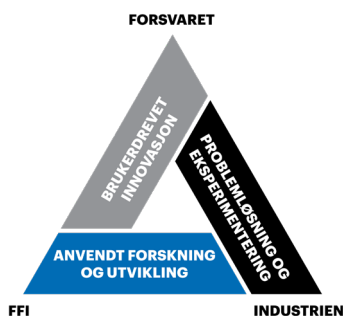

FAKTA

Juni 2021 – Design/produksjon: FFI, Foto: Forsvaret

ICE worx

Senter for innovasjon, konseptutvikling og eksperimentering

ICE worx er et felles innovasjonssenter for aktørene i forsvarssektoren. Her skal forskere og ingeniører samarbeide med norske teknologibedrifter og militære avdelinger i Forsvaret om å teste og utvikle ny teknologi som kan styrke forsvarsevne, sikkerhet og beredskap.

Gjennom det såkalte trekantsamarbeidet mellom Forsvaret som eier behovene, FFI som er eksperter på teknologi og militære anvendelser og industriaktører som kan utvikle og levere produkter og tjenester, har vi lyktes i å utvikle markedsledende produkter innen enkelte nisjer. FFIs ambisjon er å styrke Trekantmodellen ytterligere.

Senteret skal bidra til å videreutvikle trekantsamarbeidet til å omfatte sivile industriaktører og kompetansemiljøer med relevant kompetanse eller teknologi for Forsvaret.

Hurtige innovasjonsløp

ICE worx organiserer aktører og innovasjonsaktiviteter på felles arenaer. Vi utvikler verktøy og prosesser som støtter felles problemforståelse og problemløsning, samt hurtig utvikling av løsninger basert på ny tilgjengelig teknologi.